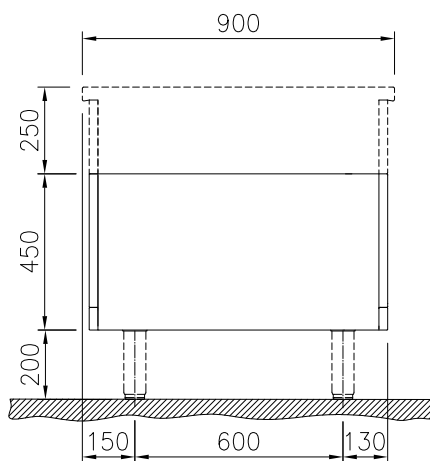

Kort specifikation

Pos. _____

700 mm brett öppet, genomgående underskåp för förvaring av kastruller, stekpannor, plåtar etc. Med hygien design och rundade kanter. Enheten är konstruerad enligt DIN 18860-2 med 70 mm indragen sockel. Tillverkad i en robust ramkonstruktion. Arbetsyta i 2 mm 1.4301 (AISI 304). Släta arbetsytor som är enkla att rengöra. THERMODUL-Anslutningssystem ger arbetsytor med minimala skarvar som gör att fett och smuts inte kan tränga ner mellan enheterna. Underskåpet rymmer GN 1/1-kantiner. Kapslingsklass IPX5
Konfiguration: Fristående underskåp, betjänas från två sidor, hygienklass H2.

Huvudfunktioner

- Öppet nedre fack för förvaring av kastruller, grytor, plåtar etc.
- Servicevänlig, alla viktiga komponenter kan nås från framsidan.
- [NOT TRANSLATED]

Konstruktion

- Hygienic design of the open base compartment with large round edges.
- IPX5 kapslingsklass
- 2 mm arbetsyta i 1.4301 (AISI 304).
- Plan ytkonstruktion för att lätt rengöra ytorna.
- Självbärande konstruktion.

Front

Sida

Topp

Viktig information

Yttermått, bredd	
589188 (MC2BCCG000)	700 mm
Yttermått, djup	900 mm
Yttermått, höjd	450 mm
Skåputrymmets invändiga dimensioner (bredd):	580 mm
Skåputrymmets invändiga dimensioner (höjd):	330 mm
Skåputrymmets invändiga dimensioner (djup):	860 mm
Nettovikt:	21 kg

Övriga Tillbehör

- Rostfri sidopanel (12mm), 900x700mm, för fristående installation PNC 912512
- Rostfri frontsockel, 700mm lång, höjd = 200 mm PNC 912633
- Rostfri sidosockel, höger o vänster, fristående 900mm djup, höjd = 200 mm PNC 912657
- Kompletta rostfri sockel, fristående, 700mm bredd, höjd = 200 mm, TL90 PNC 912957
- Hylla till TL90 2 sidor skåpsbredd =580 PNC 913237
- Förstärkt sidopanel endast i samband med sidohylla PNC 913260
- Hyllfixering (gejderstege) TL 90 genomgående PNC 913282
- - NOT TRANSLATED - PNC 913672
- Rostfri sidopanel, 900x700mm, slätsittande, för fristående installation, vänster/höger (skall bara användas vid installation mot något annat) PNC 913688