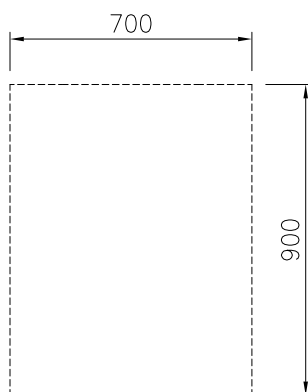

Kort specifikation

Pos. _____

700 mm brett öppet, genomgående underskåp för förvaring av kastruller, stekpannor, plåtar etc. Med hygien design och rundade kanter. Enheten är konstruerad enligt DIN 18860-2 med 70 mm indragen sockel. Tillverkad i en robust ramkonstruktion. Arbetsyta i 2 mm 1.4301 (AISI 304). Släta arbetsytor som är enkla att rengöra. THERMODUL-Anslutningssystem ger arbetsytor med minimala skarvar som gör att fett och smuts inte kan tränga ner mellan enheterna. Underskåpet rymmer GN 1/1-kantiner. Kapslingsklass IPX5
Konfiguration: Fristående underskåp, betjänas från två sidor, hygienklass H2.

Front

Sida

Topp

Viktig information

Yttermått, bredd	
589188 (MC2BCCG000)	700 mm
Yttermått, djup	900 mm
Yttermått, höjd	450 mm
Skåputrymmets invändiga dimensioner (bredd):	580 mm
Skåputrymmets invändiga dimensioner (höjd):	330 mm
Skåputrymmets invändiga dimensioner (djup):	860 mm
Nettovikt:	21 kg