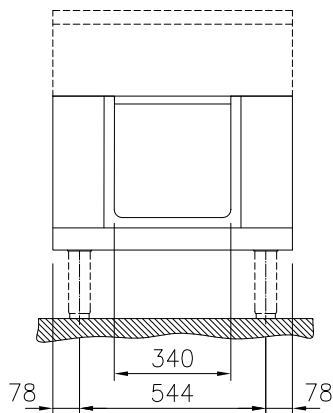

Kort specifikation

Pos. _____

700 mm brett öppet, genomgående underskåp för förvaring av kastruller, stekpannor, plåtar etc. Med hygien design och rundade kanter. Enheten är konstruerad enligt DIN 18860-2 med 70 mm indragen sockel. Tillverkad i en robust ramkonstruktion. Arbetsyta i 2 mm 1.4301 (AISI 304). Släta arbetsytor som är enkla att rengöra. THERMODUL-Anslutningssystem ger arbetsytor med minimala skarvar som gör att fett och smuts inte kan tränga ner mellan enheterna. Underskåpet rymmer GN 1/1-kantiner. Kapslingsklass IPX5
Konfiguration: Fristående underskåp, betjänas från två sidor, hygienklass H2.

Huvudfunktioner

- Öppet nedre fack för förvaring av kastruller, grytor, plåtar etc.
- Servicevänlig, alla viktiga komponenter kan nås från framsidan.
- [NOT TRANSLATED]

Konstruktion

- Hygienic design of the open base compartment with large round edges.
- IPX5 kapslingsklass
- 2 mm arbetsyta i 1.4301 (AISI 304).
- Plan ytkonstruktion för att lätt rengöra ytorna.
- Självbärande konstruktion.

Front

Sida

Topp

Viktig information

Yttermått, bredd	
589188 (MC2BCCG000)	700 mm
Yttermått, djup	900 mm
Yttermått, höjd	450 mm
Skåputrymmets invändiga dimensioner (bredd):	580 mm
Skåputrymmets invändiga dimensioner (höjd):	330 mm
Skåputrymmets invändiga dimensioner (djup):	860 mm
Nettovikt:	21 kg